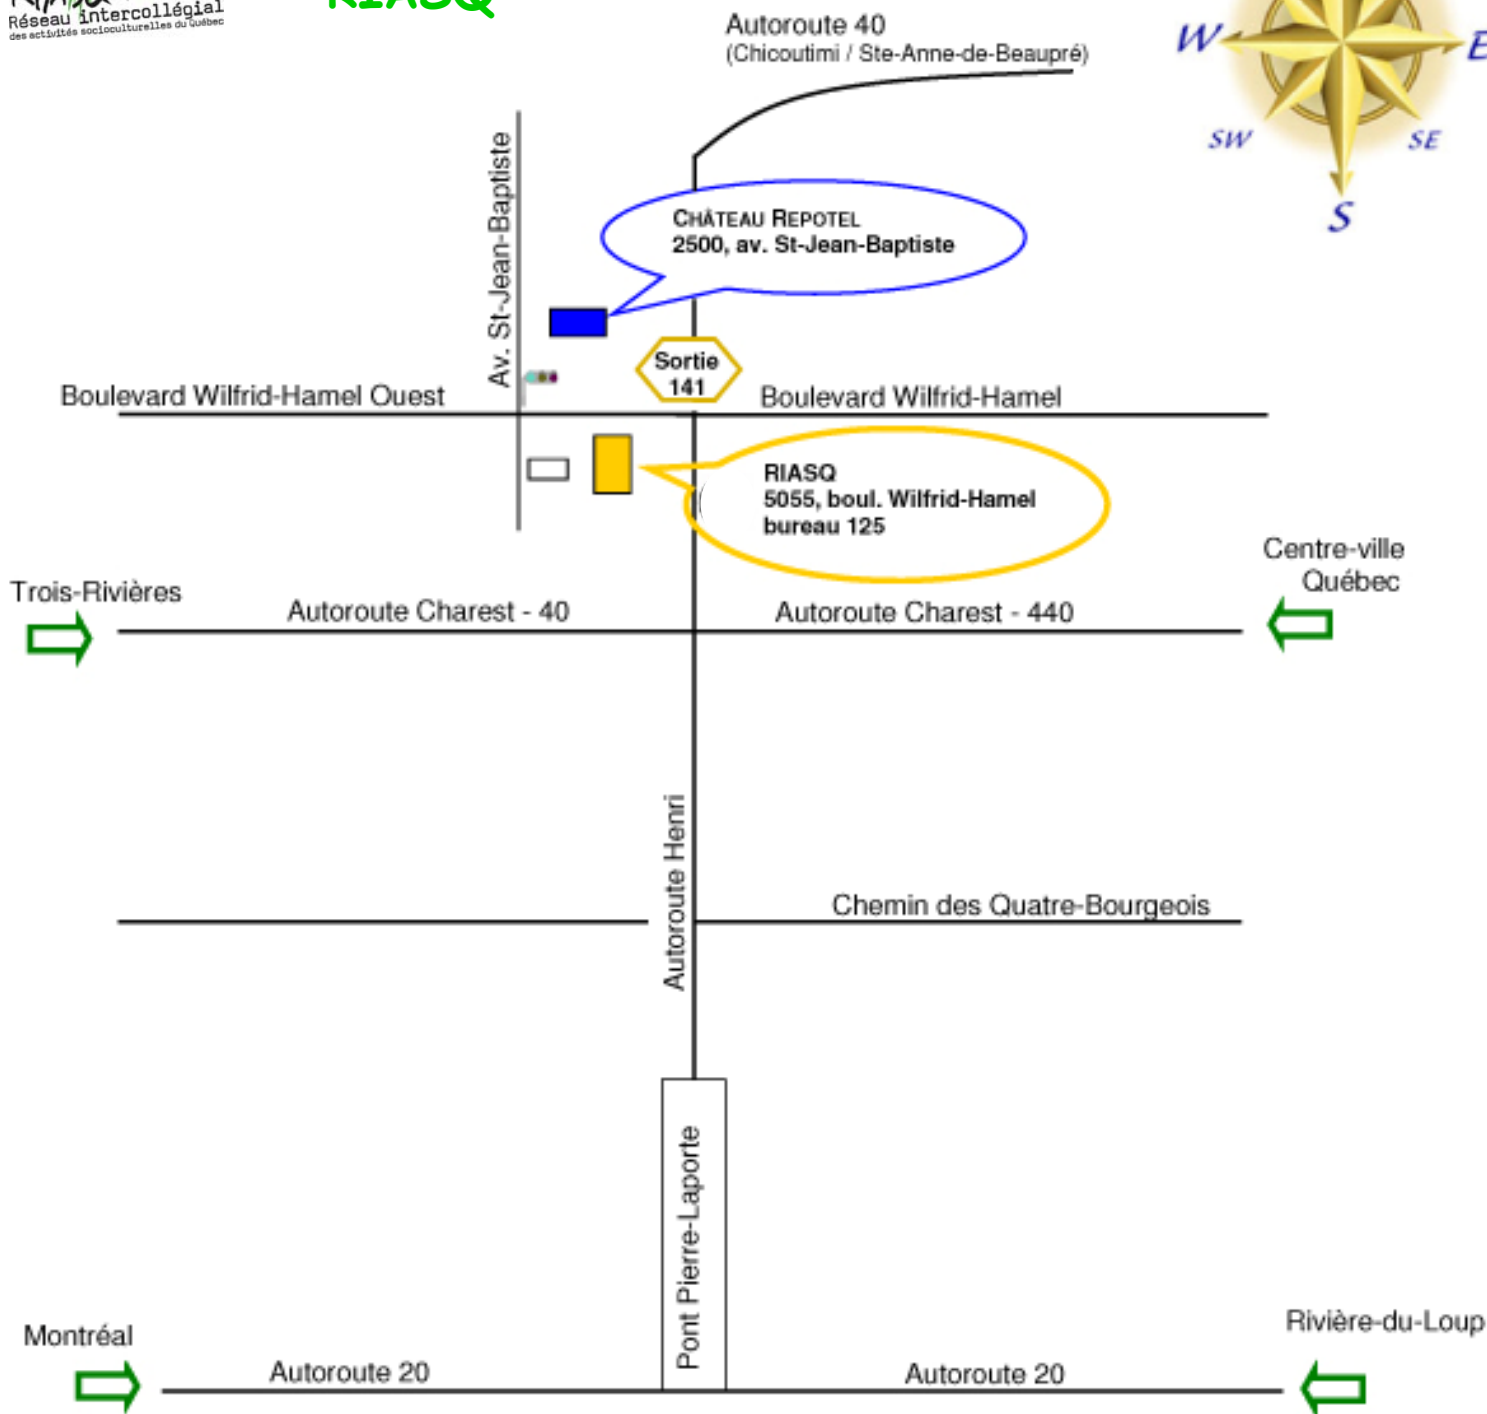

PLAN D'ACCÈS RIASQ

DIRECTIONS :

- 1 - **PAR LE SUD**, suivre l'autoroute Henri IV Nord;
- 2 - Prendre la sortie boulevard Wilfrid-Hamel (sortie 141);
- 3 - Tourner à gauche sur le boulevard Wilfrid-Hamel (passez sous le viaduc);
- 4 - Tourner à gauche sur l'avenue St-Jean-Baptiste.
- 5 - Tourner à gauche dans la première entrée (stationnement).

DIRECTIONS :

- 1 - **PAR LE NORD**, suivre l'autoroute Henri IV Sud;
- 2 - Prendre la sortie boulevard Wilfrid-Hamel (sortie 141);
- 3 - Tourner à droite sur le boulevard Wilfrid-Hamel;
- 4 - Tourner à gauche sur Avenue St-Jean-Baptiste.
- 5 - Tourner à gauche dans la première entrée (stationnement).